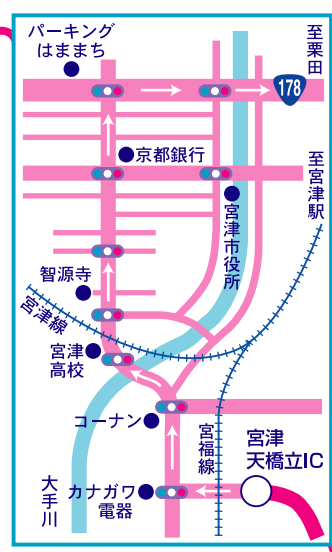

たん 丹後たん 丹波 ロードマップ

Access Guide 1

- 京都から**
 お車で / (京都縦貫自動車道) — 丹波 — (R27) — 綾部 — (京都縦貫自動車道) — 宮津天橋立IC — 宮津 約2時間
 列車で / JR山陰本線 — KTR宮福線 經由 宮津駅 まで約1時間30分
- 名古屋から**
 お車で / (名神高速) — (北陸自動車道) — 敦賀IC — (R27) — 小浜西IC — (舞鶴自動車道) — 綾部 — (京都縦貫自動車道) — 宮津天橋立IC — 宮津 約3時間40分
 列車で / 新幹線 — 京都 — JR山陰本線 — KTR宮福線 經由 宮津駅 まで約2時間30分

Access Guide 2

- 大阪・神戸から**
 お車で / (中国自動車道) — (舞鶴自動車道) — (京都縦貫自動車道) — 宮津天橋立IC — 宮津 約2時間分
 列車で / JR福知山線 — KTR宮福線 經由 宮津駅 まで約2時間
- 姫路から**
 お車で / (播但道) — 和田山 — (R9) — 福知山 — (舞鶴自動車道) — (京都縦貫自動車道) — 宮津天橋立IC — 宮津 約2時間30分
 列車で / JR播但線 — JR山陰本線 — KTR宮福線 經由 宮津駅 まで約3時間