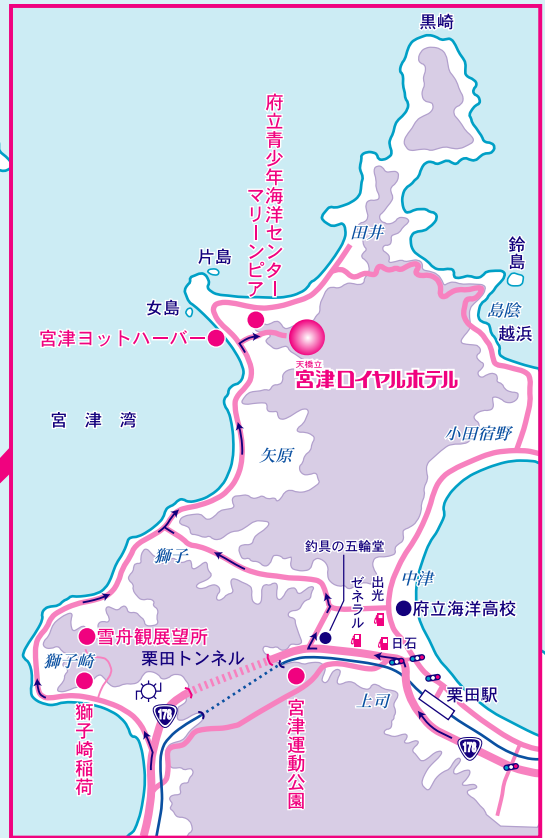

たん 丹後たん 丹波 ロードマップ

Access Guide 1

- 京都から**
 お車で / (京都縦貫自動車道) — 丹波 — (R27) — 綾部 — (京都縦貫自動車道) — 宮津天橋立IC — 宮津 約2時間
 列車で / JR山陰本線 — KTR宮福線 經由 宮津駅 まで約1時間30分
- 名古屋から**
 お車で / (名神高速) — (北陸自動車道) — 敦賀IC — (R27) — 小浜西IC — (舞鶴自動車道) — 綾部 — (京都縦貫自動車道) — 宮津天橋立IC — 宮津 約3時間40分
 列車で / 新幹線 — 京都 — JR山陰本線 — KTR宮福線 經由 宮津駅 まで約2時間30分

Access Guide 2

- 大阪・神戸から**
 お車で / (中国自動車道) — (舞鶴自動車道) — (京都縦貫自動車道) — 宮津天橋立IC — 宮津 約2時間分
 列車で / JR福知山線 — KTR宮福線 經由 宮津駅 まで約2時間
- 姫路から**
 お車で / (播但道) — 和田山 — (R9) — 福知山 — (舞鶴自動車道) — (京都縦貫自動車道) — 宮津天橋立IC — 宮津 約2時間30分
 列車で / JR播但線 — JR山陰本線 — KTR宮福線 經由 宮津駅 まで約3時間