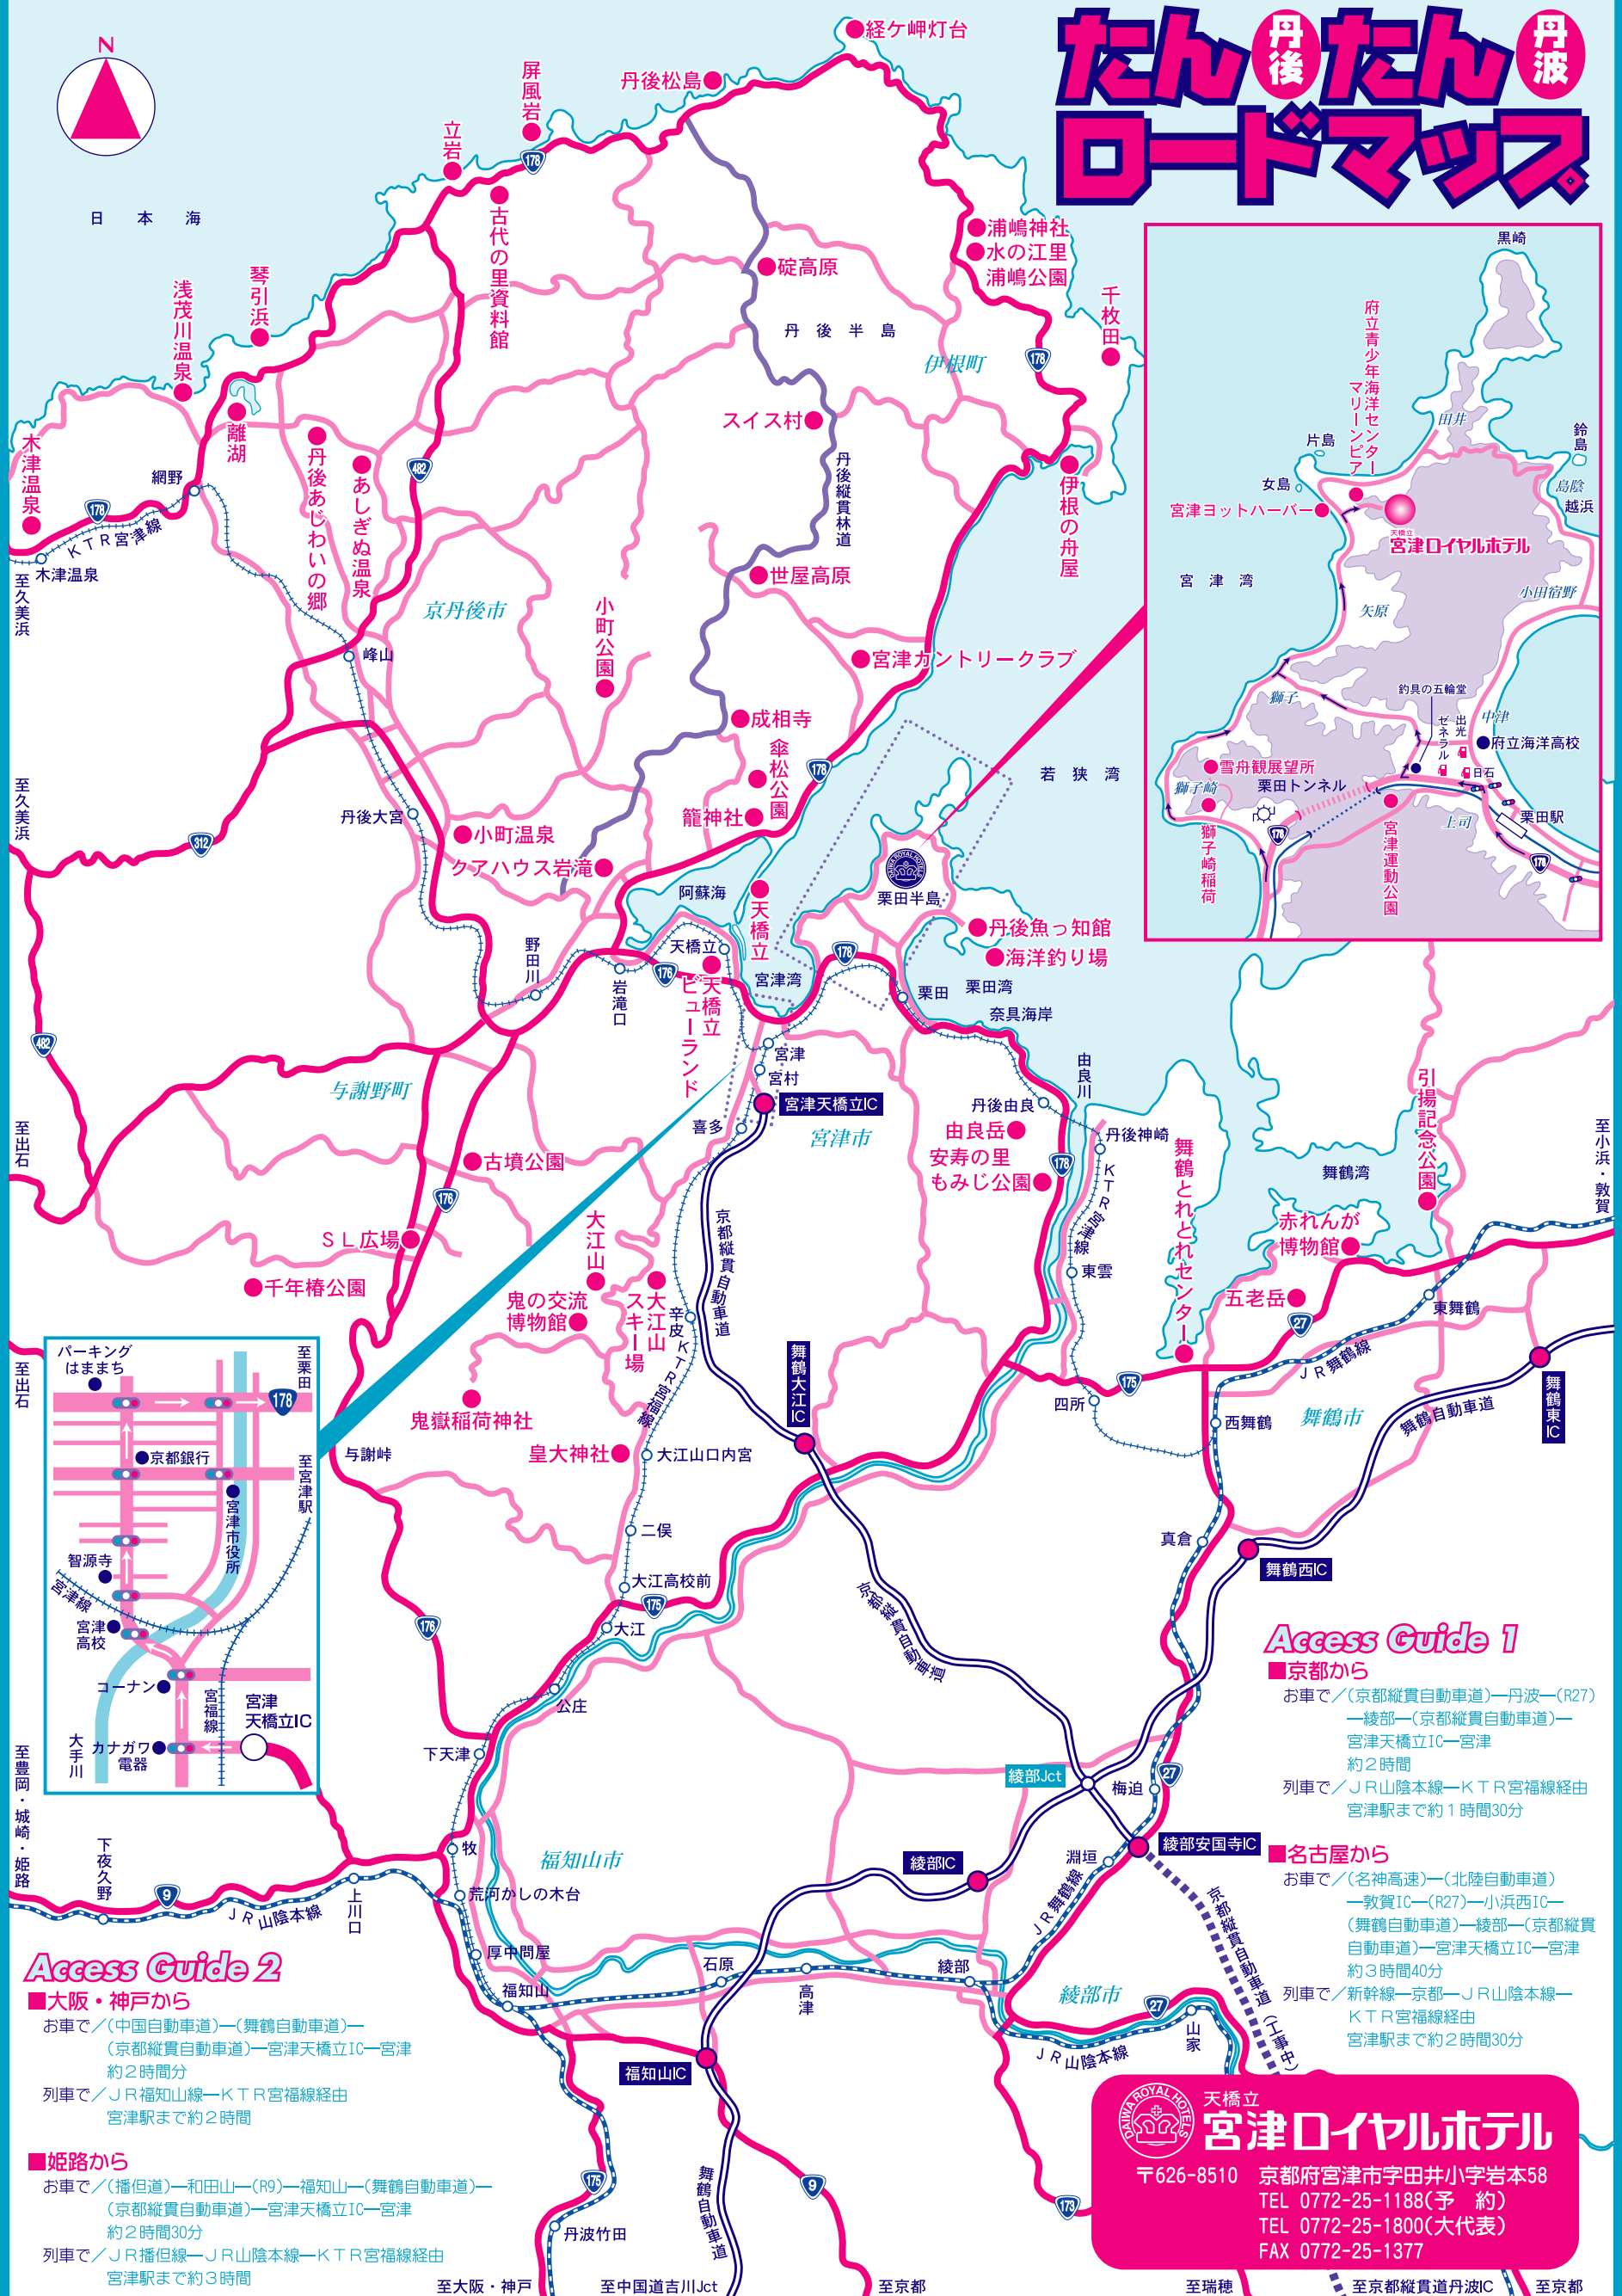

たん 丹後たん 丹波 ロードマップ

Access Guide 1

- 京都から**
 お車で / (京都縦貫自動車道) — 丹波 — (R27) — 綾部 — (京都縦貫自動車道) — 宮津天橋立IC — 宮津 約2時間
 列車で / JR山陰本線 — KTR宮福線 經由 宮津駅 まで約1時間30分
- 名古屋から**
 お車で / (名神高速) — (北陸自動車道) — 敦賀IC — (R27) — 小浜西IC — (舞鶴自動車道) — 綾部 — (京都縦貫自動車道) — 宮津天橋立IC — 宮津 約3時間40分
 列車で / 新幹線 — 京都 — JR山陰本線 — KTR宮福線 經由 宮津駅 まで約2時間30分

Access Guide 2

- 大阪・神戸から**
 お車で / (中国自動車道) — (舞鶴自動車道) — (京都縦貫自動車道) — 宮津天橋立IC — 宮津 約2時間分
 列車で / JR福知山線 — KTR宮福線 經由 宮津駅 まで約2時間
- 姫路から**
 お車で / (播但道) — 和田山 — (R9) — 福知山 — (舞鶴自動車道) — (京都縦貫自動車道) — 宮津天橋立IC — 宮津 約2時間30分
 列車で / JR播但線 — JR山陰本線 — KTR宮福線 經由 宮津駅 まで約3時間

天橋立 宮津ロイヤルホテル
 〒626-8510 京都府宮津市宇田井小字岩本58
 TEL 0772-25-1188(予約)
 TEL 0772-25-1800(大代表)
 FAX 0772-25-1377