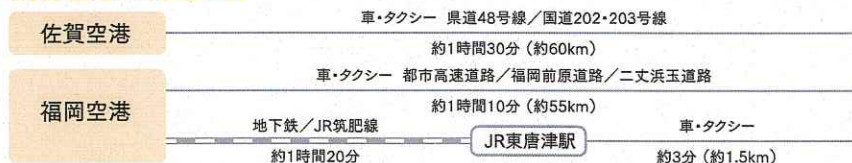

佐賀県スポーツ合宿送客奨励金あり(旅行会社様向け) 唐津市スポーツ・文化合宿等補助金制度あり

野球場

- ① 唐津市野球場 …………… 車で約5分
- ② 松浦河畔公園 野球場 …………… 車で約5分

陸上

- ③ 唐津市陸上競技場 …………… 車で約5分

ラグビー・サッカー場

- ④ 松浦河畔公園 ラグビー・サッカー場 車で約5分

体育館

- ⑤ 唐津市文化体育館 …………… 車で約5分
- ⑥ 唐津市文化体育館 別館 …………… 車で約5分
- ⑦ 唐津市浜玉社会体育館 …………… 車で約7分

庭球場

- ⑧ 松浦河畔公園 庭球場 …………… 車で約5分
- ⑨ 唐津市庭球場 …………… 車で約11分
- 相知天徳の丘運動公園 硬式庭球場 車で約23分
- 鎮西スポーツセンターテニスコート 車で約25分

- ⑪ コンビニエンスストア …………… 徒歩約1分
- ⑫ 24時間営業スーパー …………… 車で約5分
- ⑬ ドラッグストア …………… 車で約5分
- ⑭ 病院 …………… 車で約3分
- ⑮ 東の浜海水浴場 …………… 徒歩で約5分

施設のお問い合わせ

唐津市役所 スポーツ振興課
TEL 0955-72-9237

施設のご予約につきましては、旅行会社様にてお手配お願い致します

飛行機をご利用の方

送迎のご案内

最寄りの駅まで無料送迎致します。
※送迎対応時間は9:00~18:00です。
※お手数ですが事前にご予約をお願いします。

電車をご利用の方

駐車場の案内

収容台数：131台 **料金無料**
※駐車場のご利用は先着順となります。

高速バスをご利用の方

お車でお越しの方

※所要時間はおよその時間です。