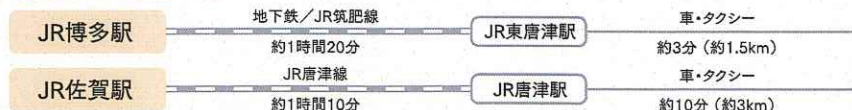

施設のお問い合わせ

唐津市役所 スポーツ振興課
TEL 0955-72-9237

施設のご予約につきましては、旅行会社様にてお手配お願い致します

飛行機をご利用の方

送迎のご案内

最寄りの駅まで無料送迎致します。
※送迎対応時間は9:00~18:00です。
※お手数ですが事前にご予約をお願いします。

電車をご利用の方

駐車場の案内