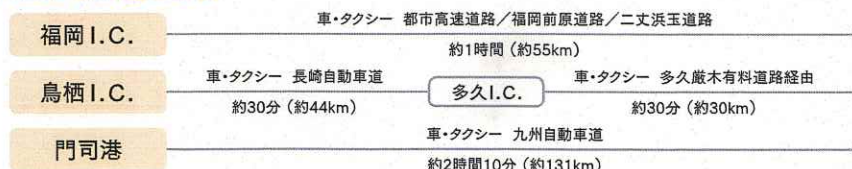

高速バスをご利用の方

お車でお越しの方