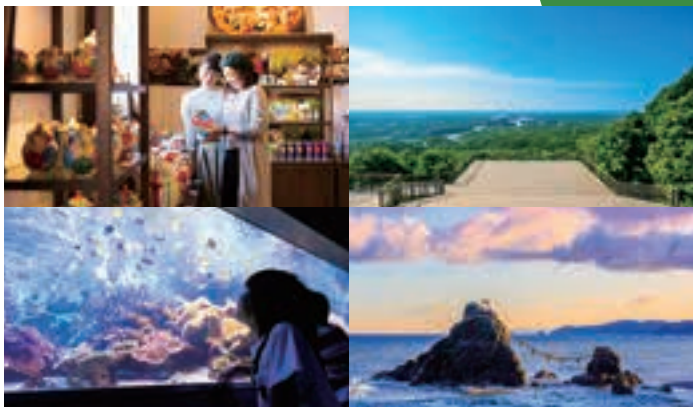

© Copyright 2020 DAIWA HOUSE INDUSTRY CO., LTD. All rights reserved.

20.01 現在(15)

リアス式海岸線と、
「御食つ国」の海の幸を満喫する。

Enjoy the convoluted coastline
and bountiful seafood.

入り江の風景とともに豪華な晩餐をお楽しみください。
日本料理・フランス料理から選べる「御食つ国(みけつくに)」のお料理を
親子で気兼ねなくお楽しみいただけます。

Indulge yourself with a luxurious meal while overlooking
the picturesque scenery of the coves.
Enjoy your choice of traditional Japanese or French cuisine with your family.

※写真はすべてイメージです。